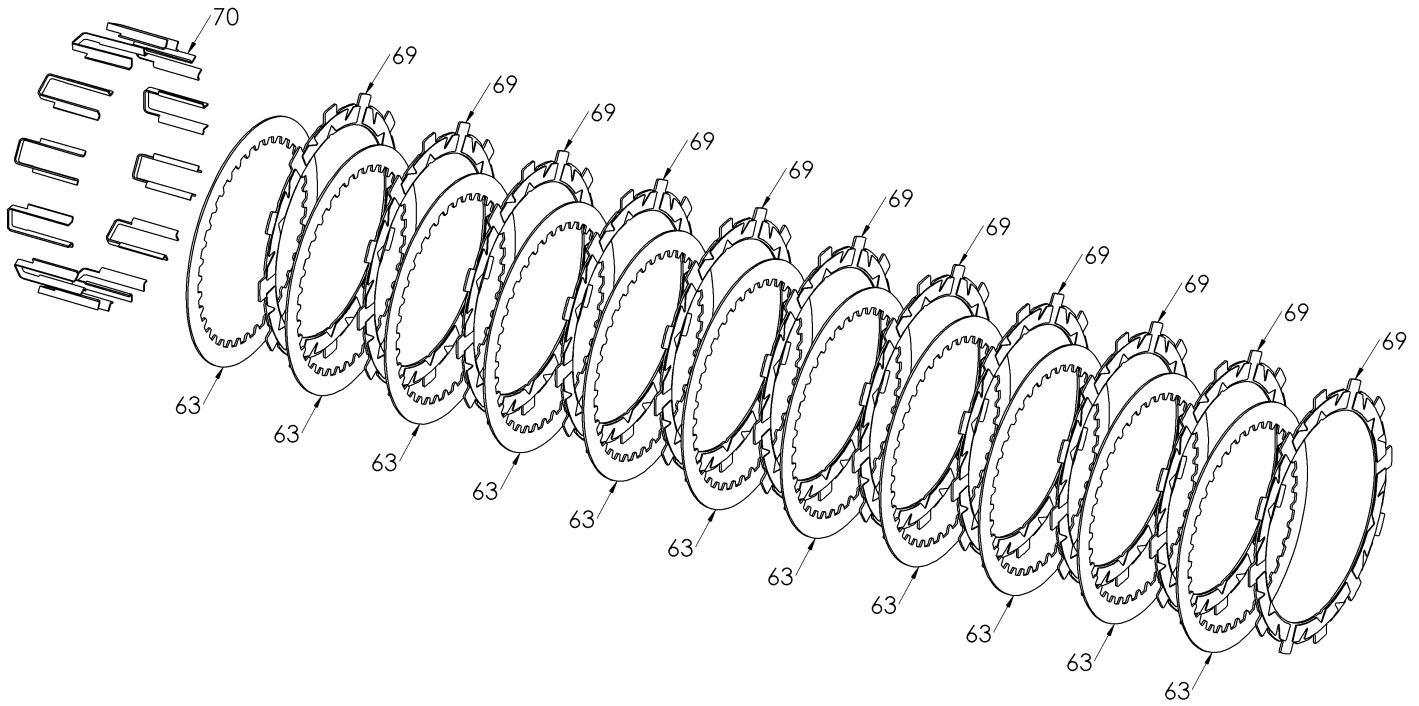

# RMS-2806063A - TORQ-DRIVE CLUTCH (ADVENTURE)

Item	Part Number	Item Description	Qty
63	460-616B	DRIVE PLATE - .040 DL/SV 650	11
69	469-531A	FRICION DISK - H450 TORQ-DRIVE - 2-Segment Pads	11
70	471-304B	BASKET SLEEVE - H1.45 - 4S	12
Not Shown	821-010B	WARNING LABEL - Clutch Lever Decal	1
Not Shown	821-013A	Prop. 65 Warning Label	1